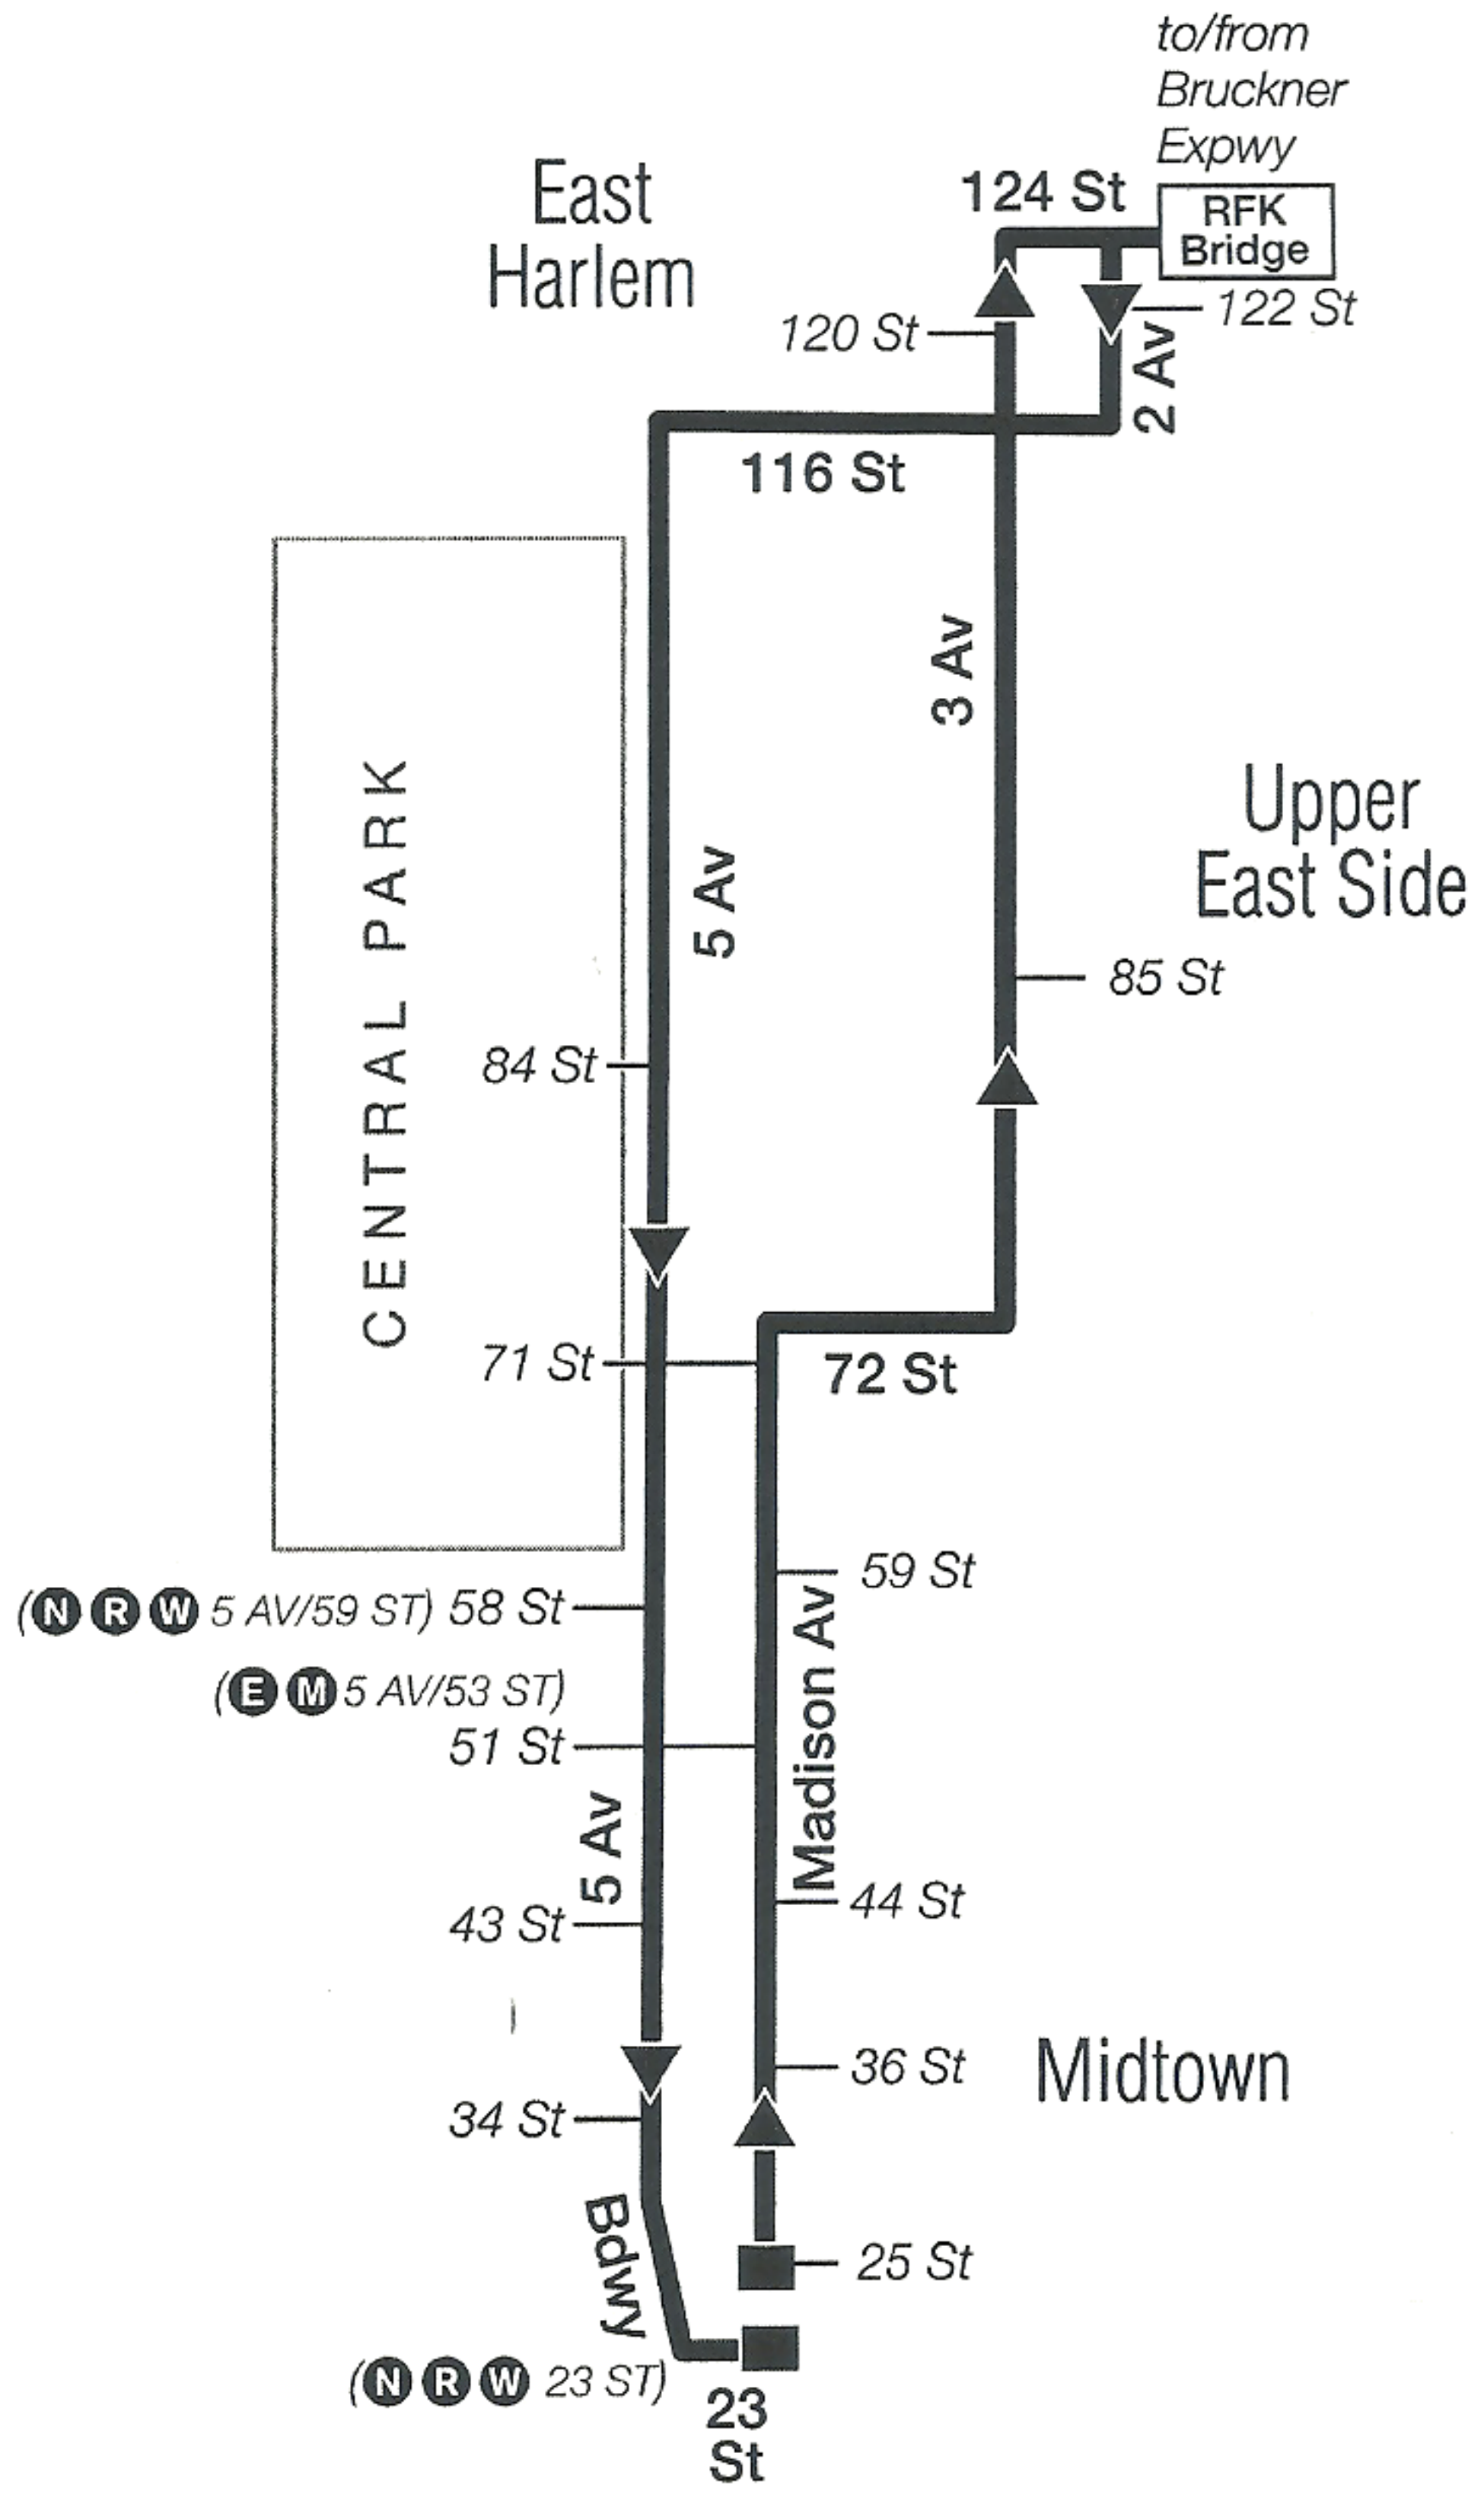

Bronx

m_bxm009_18312_cs

BxM9 MAP LEGEND

■ Terminal

(R) STATION NAME
Subway Connection

**For Accessible subway stations, travel directions
and other information:**

Call 511 or visit www.mta.info

BxM9 Bus Stops to Throgs Neck

Stops in Manhattan

Pick-up Only

Madison Av & 25 St
Madison Av & 36 St
Madison Av & 44 St*
Madison Av & 51 St
Madison Av & 59 St
Madison Av & 71 St
3 Av & 85 St
3 Av & 120 St

Stops in the Bronx

Drop-off Only

* - Transfer from BxM18 Downtown service, PM Rush Hours with MetroCard only.

BxM9 Bus Stops to Manhattan

Stops in the Bronx

Pick-up Only

Layton Av & Vincent Av
Layton Av & Clarence Av
Clarence Av & Randall Av
Edgewater Park
Throgs Neck Expwy & Prentiss Av
Pennyfield Av & Harding Av
E Tremont Av & Harding Av
E Tremont Av & Miles Av
E Tremont Av & Sampson Av
E Tremont Av & Cross-Bronx Expwy
Randall Av & E Tremont Av
Cross Bronx Expwy & Randall Av

Stops in Manhattan

Drop-off Only

2 Av & 122 St
5 Av & 84 St
5 Av & 71 St
5 Av & 58 St
5 Av & 51 St
5 Av & 43 St
5 Av & 34 St*
Madison & 23 St

* - Transfer to BxM18 Downtown service, AM Rush Hours with MetroCard only.