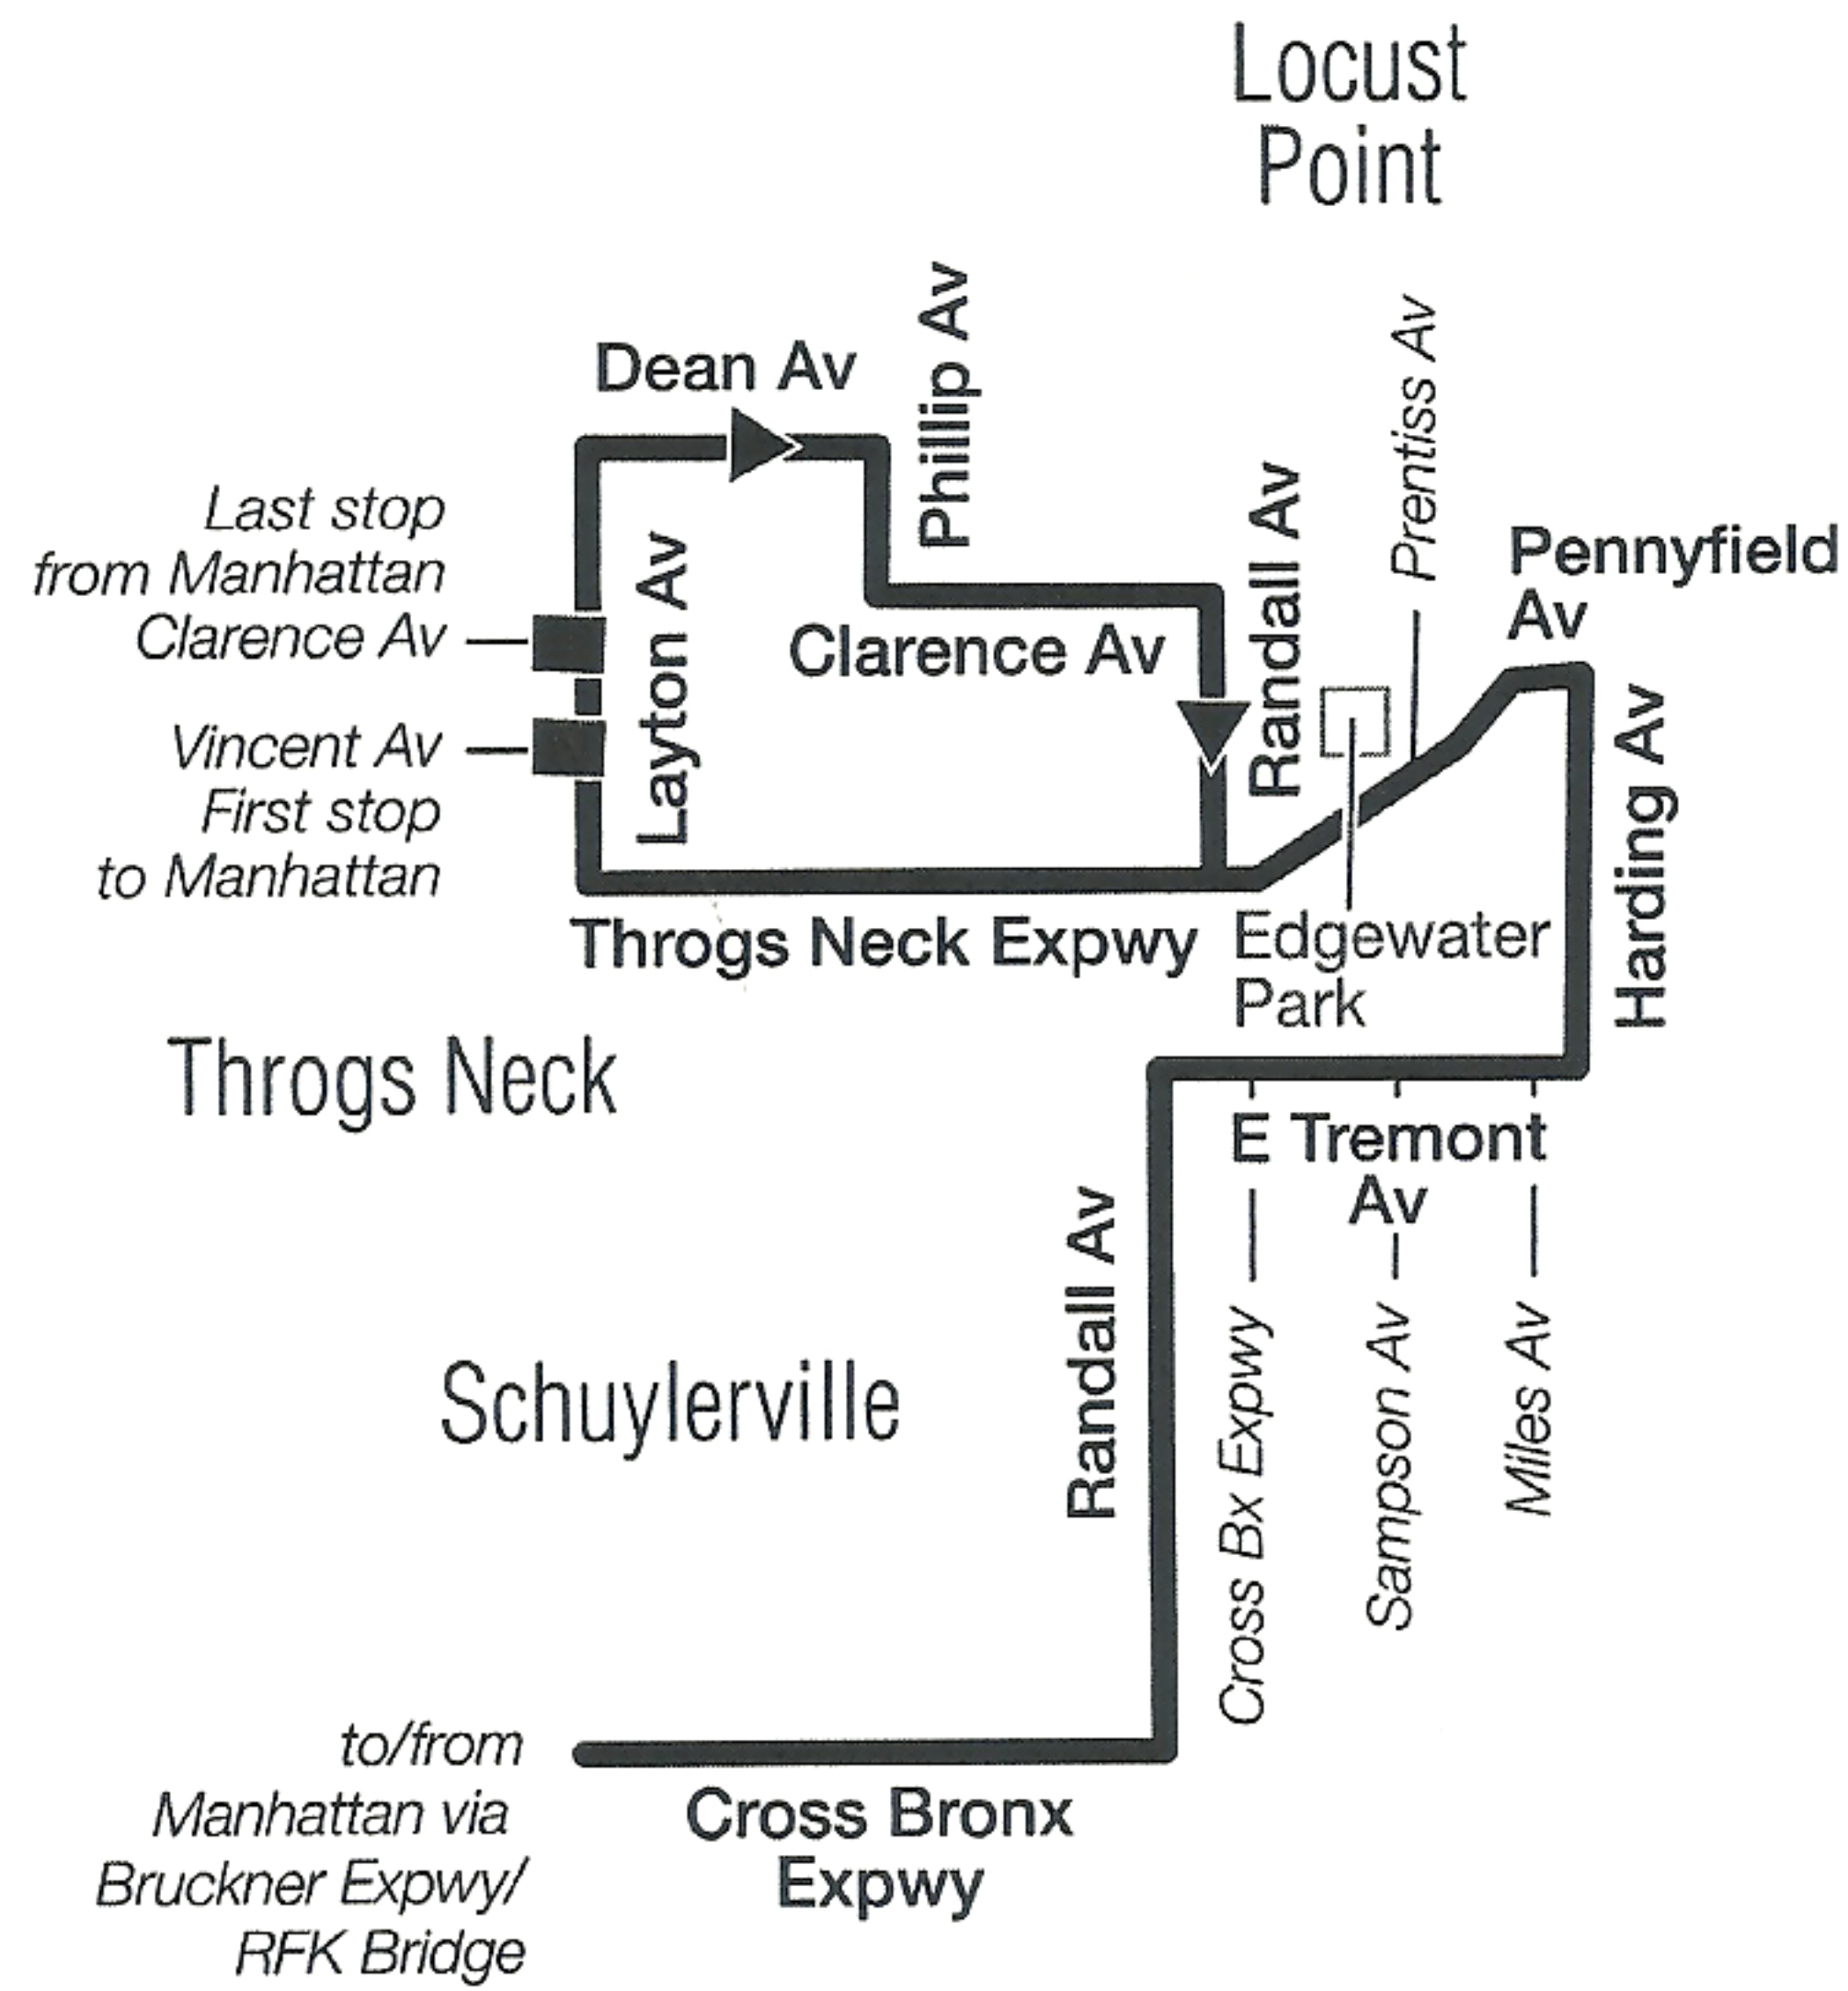

Bronx

m_bxm009_18312_cs

BxM9 MAP LEGEND

■ Terminal

(R) STATION NAME
Subway Connection

**For Accessible subway stations, travel directions
and other information:**

Call 511 or visit www.mta.info

BxM9 Bus Stops to Throgs Neck

Stops in Manhattan

Pick-up Only

Madison Av & 25 St
Madison Av & 36 St
Madison Av & 44 St*
Madison Av & 51 St
Madison Av & 59 St
Madison Av & 71 St
3 Av & 85 St
3 Av & 120 St

Stops in the Bronx

Drop-off Only

* - Transfer from BxM18 Downtown service, PM Rush Hours with MetroCard only.

BxM9 Bus Stops to Manhattan

Stops in the Bronx

Pick-up Only

Layton Av & Vincent Av
Layton Av & Clarence Av
Clarence Av & Randall Av
Edgewater Park
Throgs Neck Expwy & Prentiss Av
Pennyfield Av & Harding Av
E Tremont Av & Harding Av
E Tremont Av & Miles Av
E Tremont Av & Sampson Av
E Tremont Av & Cross-Bronx Expwy
Randall Av & E Tremont Av
Cross Bronx Expwy & Randall Av

Stops in Manhattan

Drop-off Only

2 Av & 122 St
5 Av & 84 St
5 Av & 71 St
5 Av & 58 St
5 Av & 51 St
5 Av & 43 St
5 Av & 34 St*
Madison & 23 St

* - Transfer to BxM18 Downtown service, AM Rush Hours with MetroCard only.