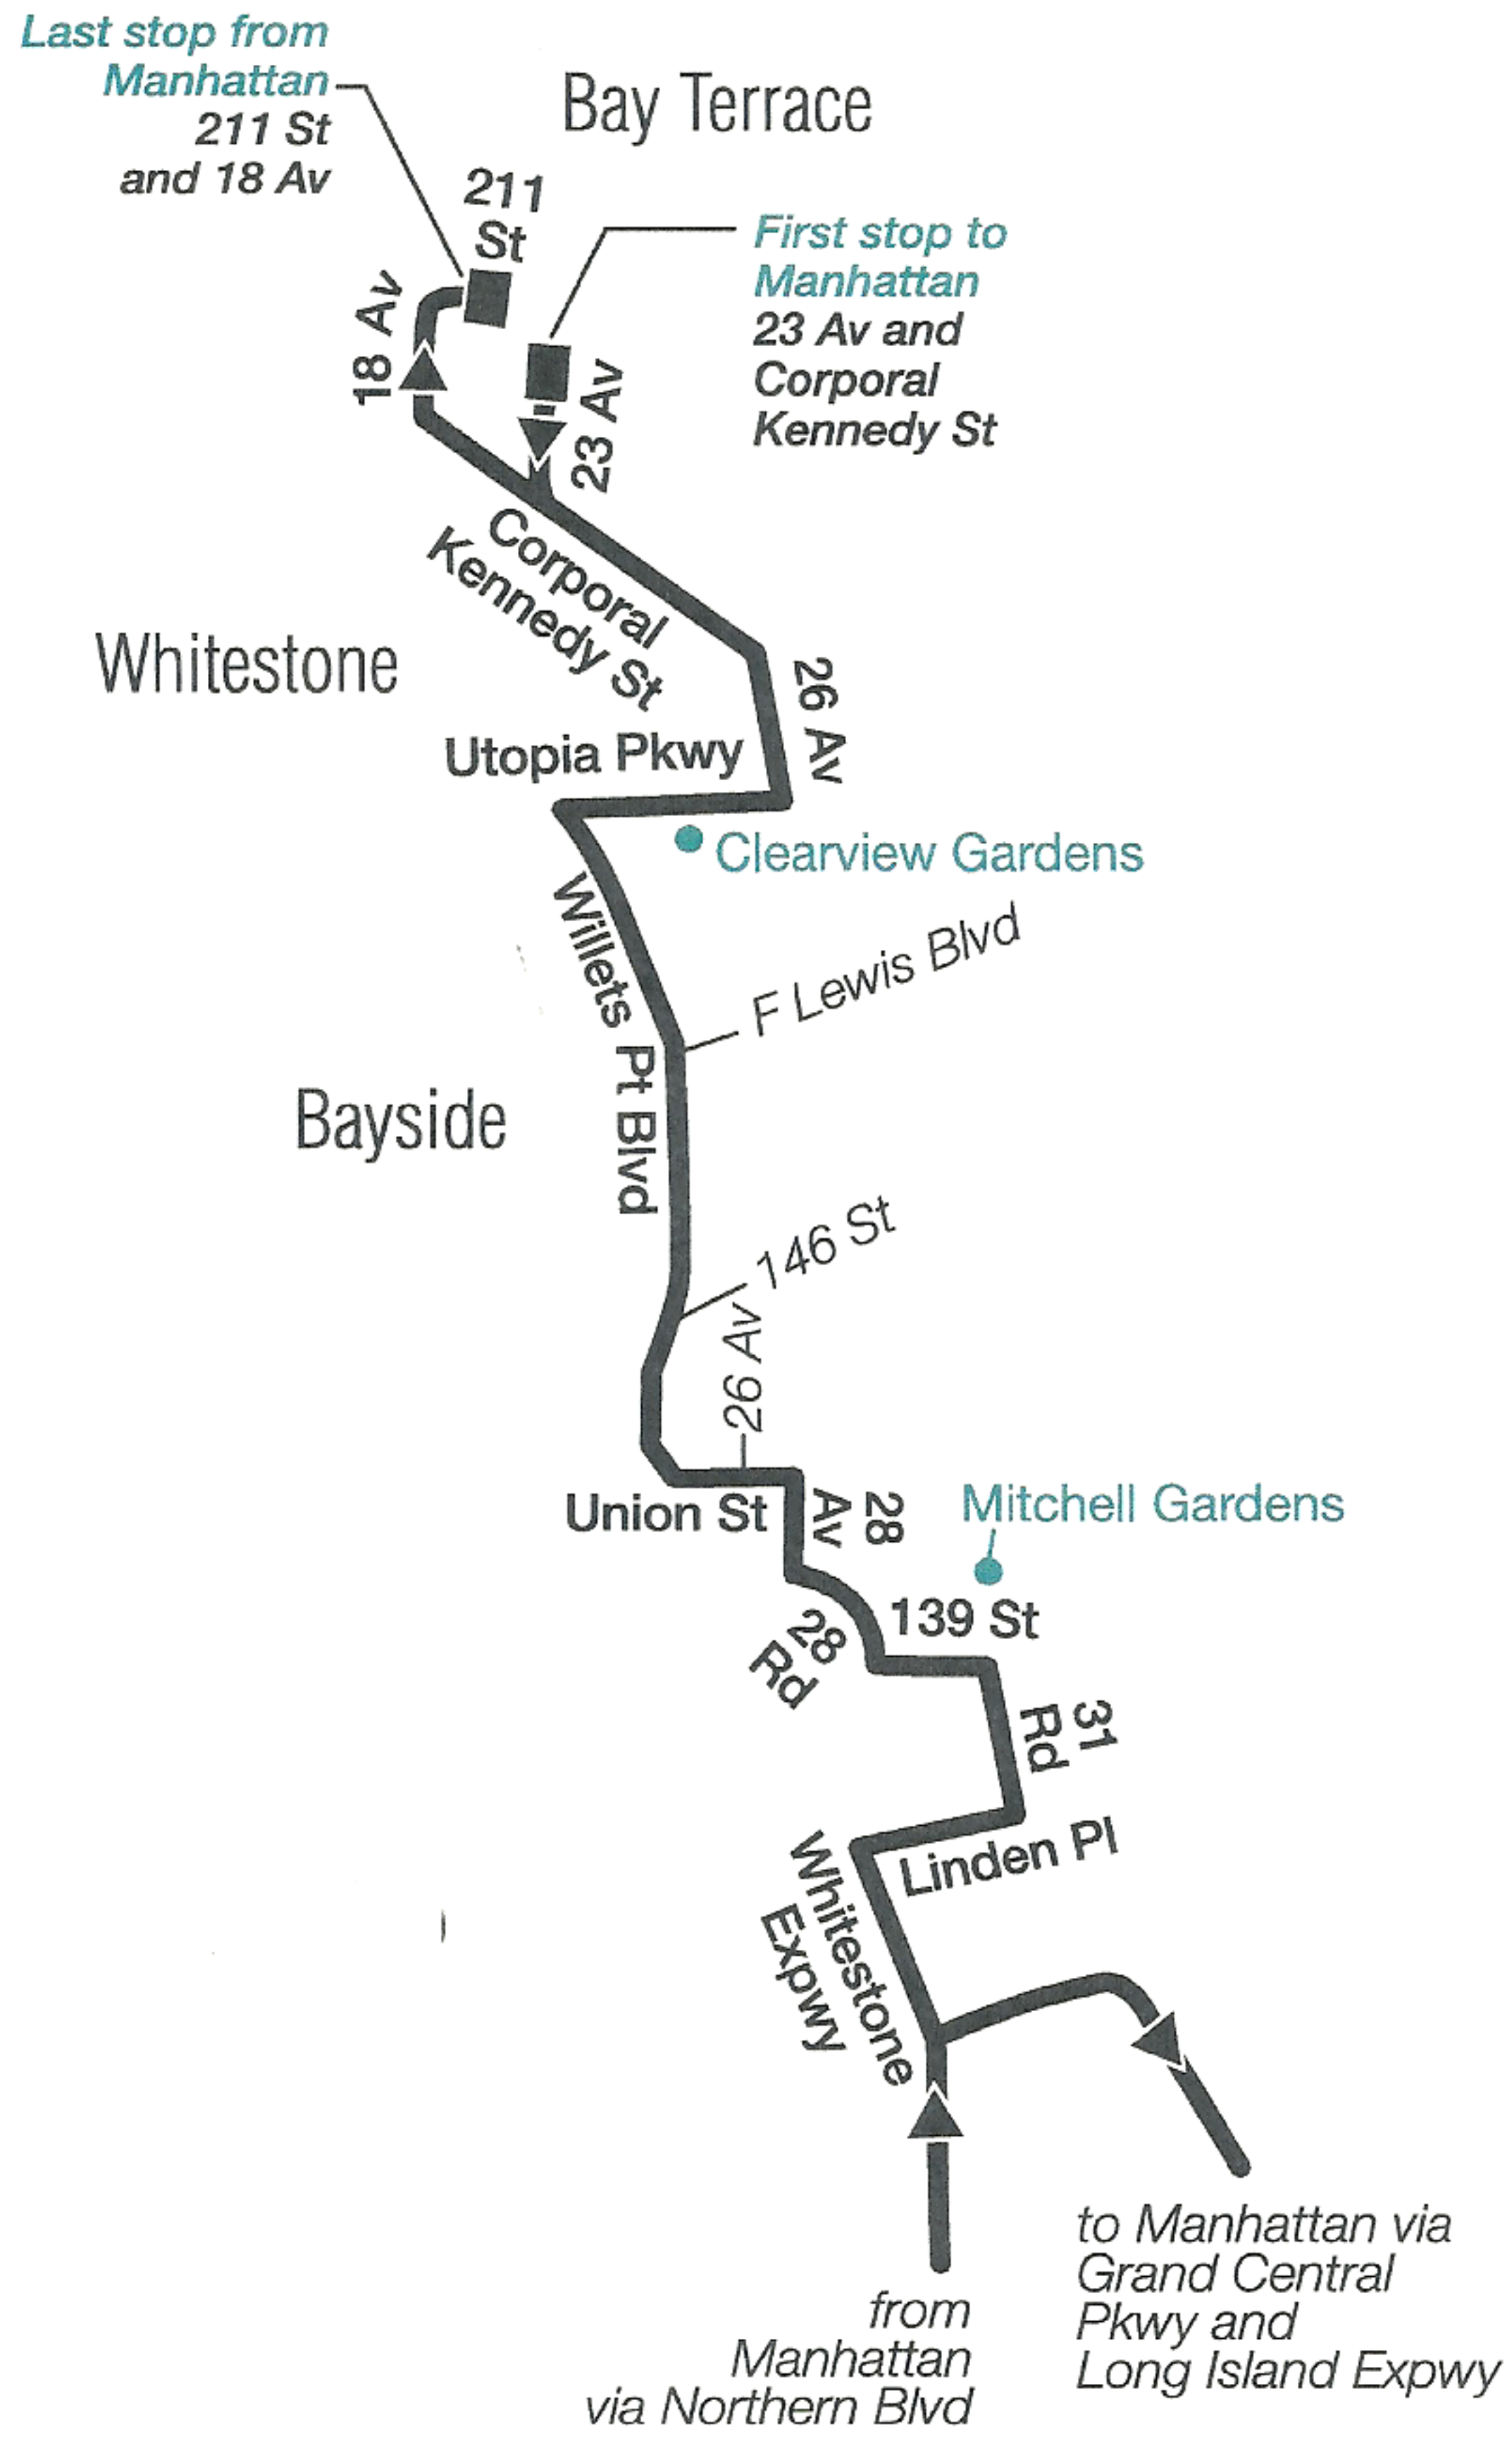

Manhattan

m_qm020_19156_cs

QM20 MAP LEGEND

■ Terminal

● Point of Interest

(B) STATION NAME
Subway Connection

For Accessible subway stations, travel directions and other information:

Call 511 or visit www.mta.info

Queens

**QM20 Bus Stops to
Manhattan**

Stops in Queens

Pick-up Only

23 Av & Corporal Kennedy St
Corporal Kennedy St & 26 Av
26 Av & 204 St
Utopia Pkwy & 26 Av
Utopia Pkwy & 22 Av
Utopia Pkwy & 21 Av
Utopia Pkwy & 19 Av
Utopia Pkwy & 17 Av
Utopia Pkwy & 16 Av
Wilets Point Blvd & 16 Av
Wilets Point Blvd & 17 Av
Wilets Point Blvd & 19 Av
Wilets Point Blvd &
Francis Lewis Blvd
Wilets Point Blvd & 154 St
Wilets Point Blvd & 149 St
Wilets Point Blvd & 146 St
Union St & 26 Av*
28 Rd & 141 St*
139 St & 28 Rd*
31 Rd & 138 St*
Whitstone Expwy Svc Rd &
Linden Pl*

Stops in Manhattan

Drop-Off Only

34 St & 3 Av
34 St & Park Av
34 St & 5 Av+
6 Av & 36 St
6 Av & 41 St
6 Av & 44 St
6 Av & 48 St
6 Av & 55 St
57 St & Madison Av
57 St & 3 Av

**QM20 Bus Stops to
Bay Terrace**

Stops in Manhattan

Pick-up Only

6 Av & 36 St
6 Av & 41 St
6 Av & 44 St
6 Av & 48 St
6 Av & 55 St
59 St & Madison Av+
59 St & Lexington Av

Stops in Queens

Drop-Off Only

Whitstone Expwy Svc Rd &
Linden Pl*
138 St & 31 Rd*
28 Rd & 139 St*
28 Av & 141 St*
Union St & 26 Av*
Wilets Point Blvd & 146 St
Wilets Point Blvd & 149 St
Wilets Point Blvd & 154 St
Wilets Point Blvd & 19 Av
Wilets Point Blvd & 17 Av
Wilets Point Blvd & 15 Av
Utopia Pkwy & 16 Av
Utopia Pkwy & 18 Av
Utopia Pkwy & 19 Av
Utopia Pkwy & 21 Rd
Utopia Pkwy & 24 Av
26 Av & 203 St
Corporal Kennedy St & 23 Av
211 St & 18 Av