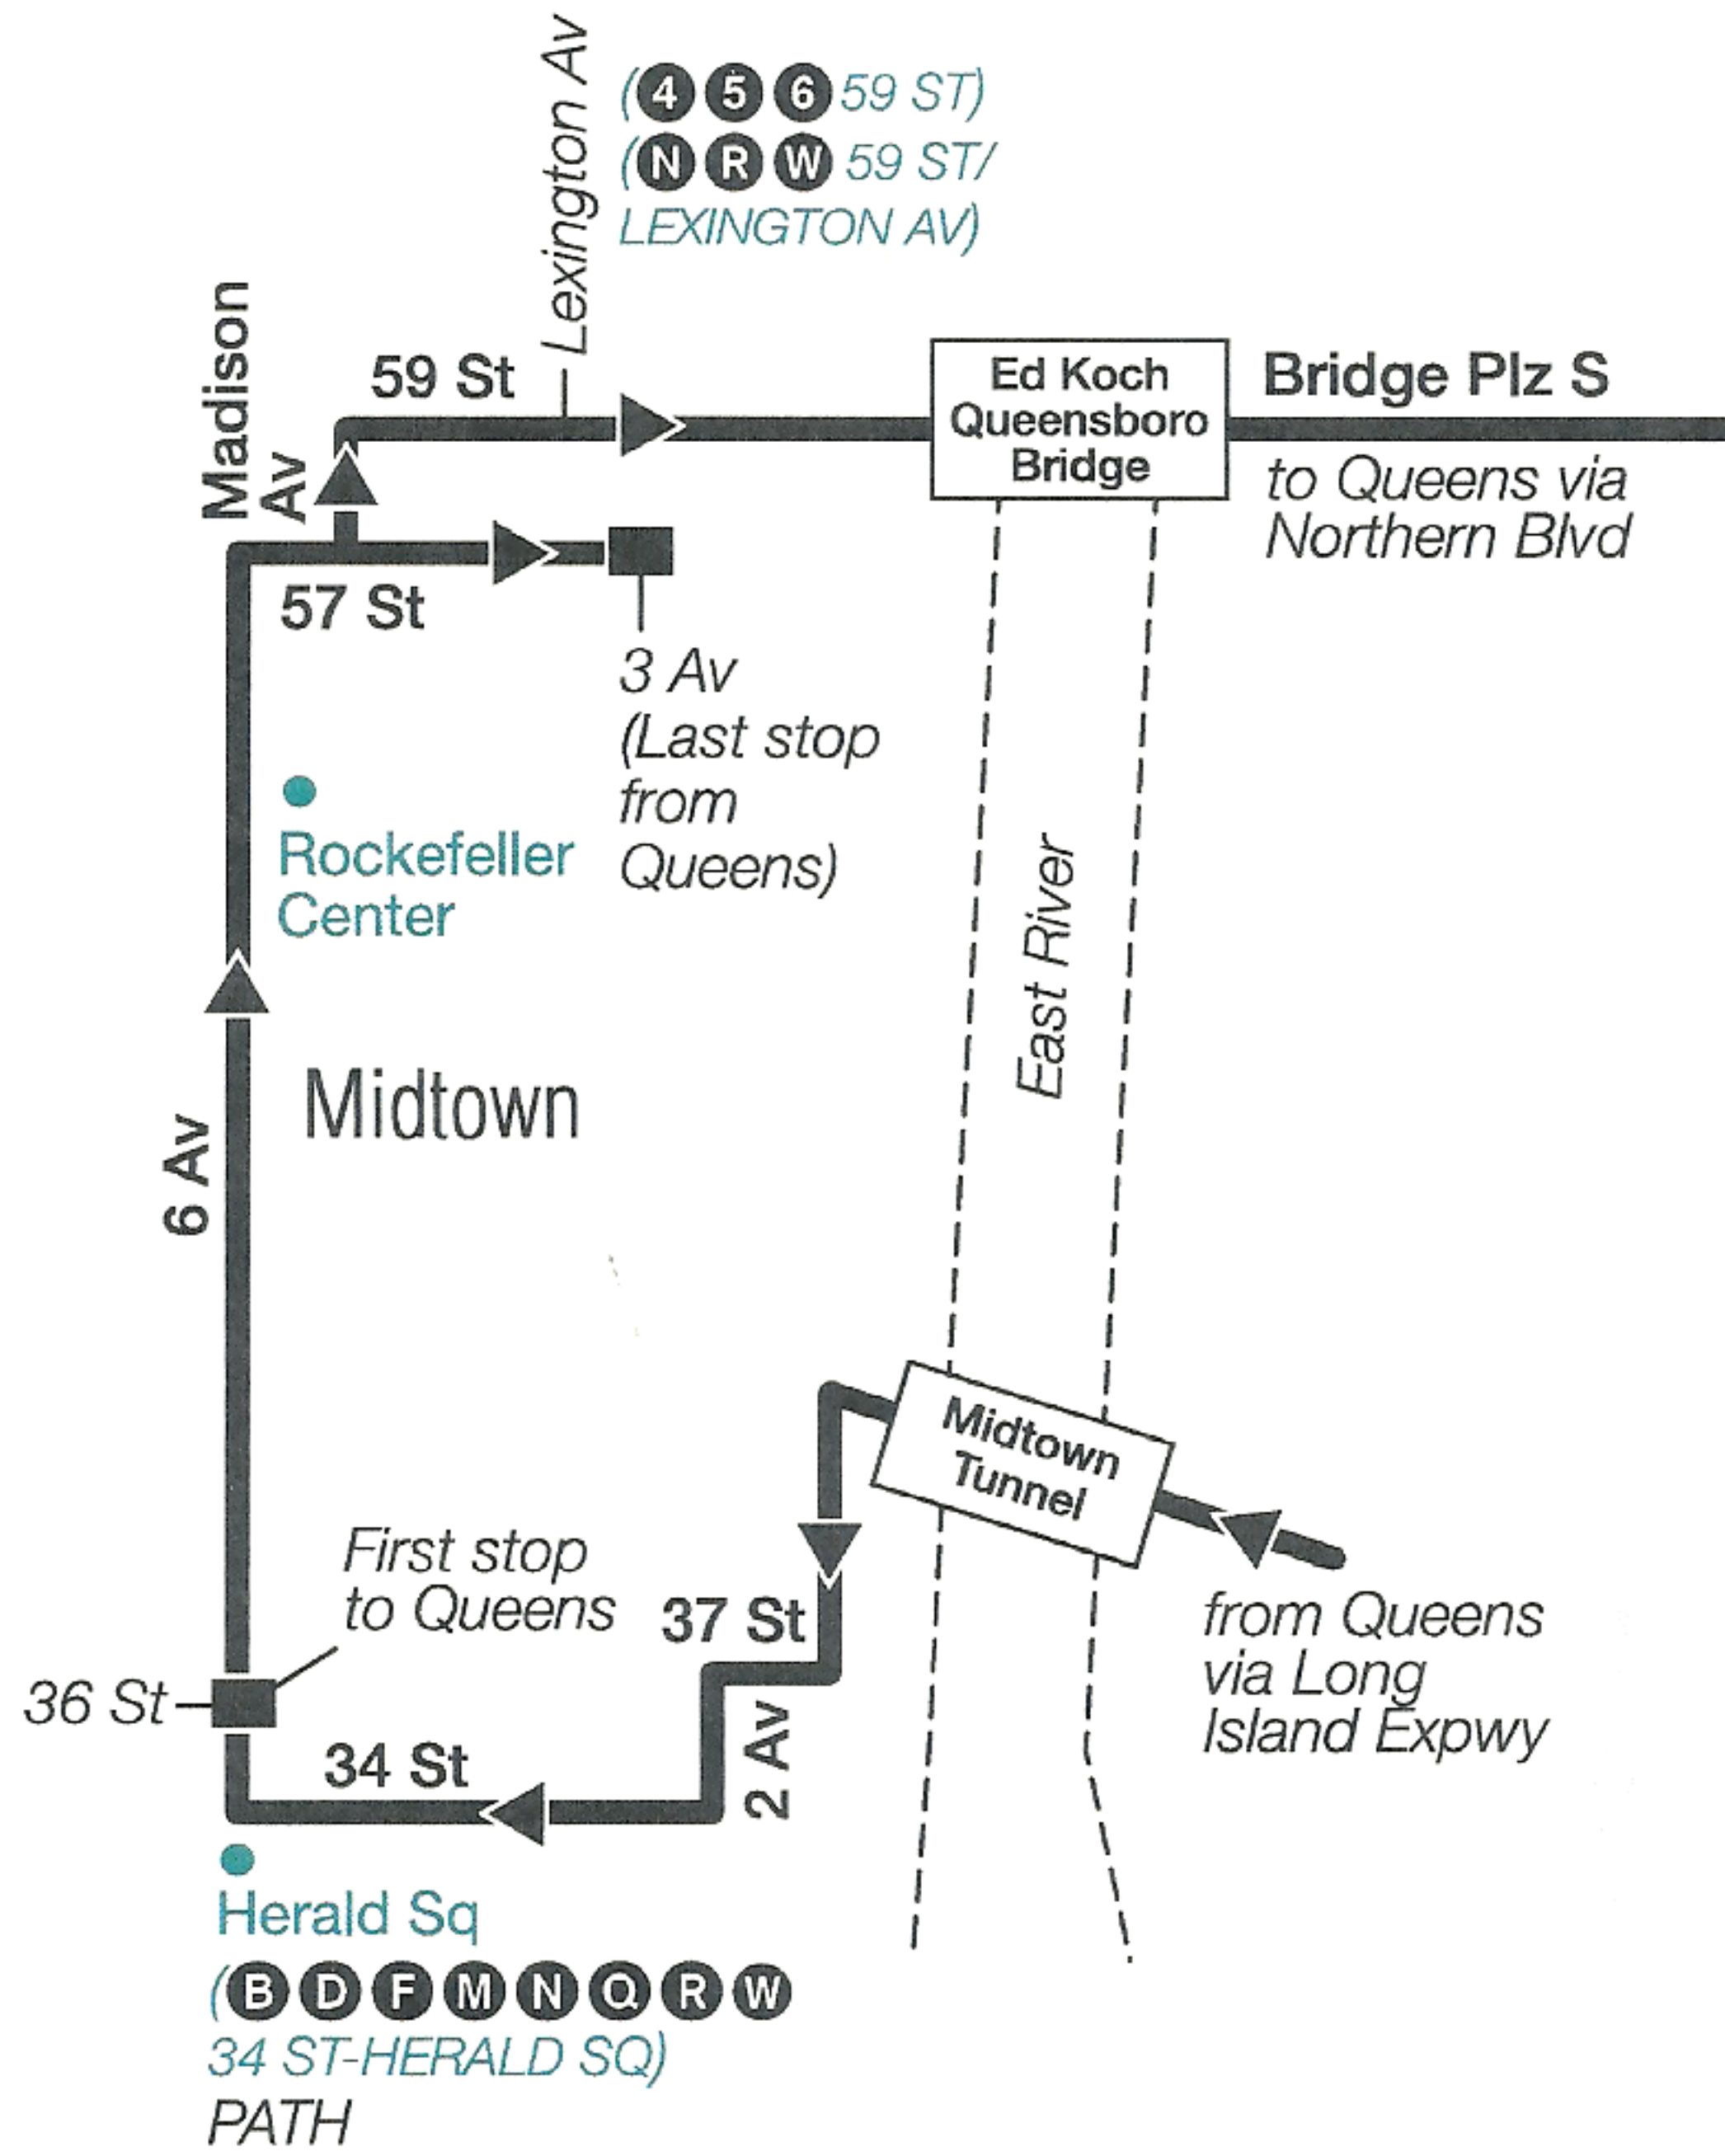

Manhattan

m_qm020_19156_cs

QM20 MAP LEGEND

■ Terminal

● Point of Interest

(B) STATION NAME
Subway Connection

For Accessible subway stations, travel directions and other information:

Call 511 or visit www.mta.info

Queens

**QM20 Bus Stops to
Manhattan**

Stops in Queens

Pick-up Only

23 Av & Corporal Kennedy St
Corporal Kennedy St & 26 Av
26 Av & 204 St
Utopia Pkwy & 26 Av
Utopia Pkwy & 22 Av
Utopia Pkwy & 21 Av
Utopia Pkwy & 19 Av
Utopia Pkwy & 17 Av
Utopia Pkwy & 16 Av
Wilets Point Blvd & 16 Av
Wilets Point Blvd & 17 Av
Wilets Point Blvd & 19 Av
Wilets Point Blvd &
Francis Lewis Blvd
Wilets Point Blvd & 154 St
Wilets Point Blvd & 149 St
Wilets Point Blvd & 146 St
Union St & 26 Av*
28 Rd & 141 St*
139 St & 28 Rd*
31 Rd & 138 St*
Whitstone Expwy Svc Rd &
Linden Pl*

Stops in Manhattan

Drop-Off Only

34 St & 3 Av
34 St & Park Av
34 St & 5 Av+
6 Av & 36 St
6 Av & 41 St
6 Av & 44 St
6 Av & 48 St
6 Av & 55 St
57 St & Madison Av
57 St & 3 Av

**QM20 Bus Stops to
Bay Terrace**

Stops in Manhattan

Pick-up Only

6 Av & 36 St
6 Av & 41 St
6 Av & 44 St
6 Av & 48 St
6 Av & 55 St
59 St & Madison Av+
59 St & Lexington Av

Stops in Queens

Drop-Off Only

Whitstone Expwy Svc Rd &
Linden Pl*
138 St & 31 Rd*
28 Rd & 139 St*
28 Av & 141 St*
Union St & 26 Av*
Wilets Point Blvd & 146 St
Wilets Point Blvd & 149 St
Wilets Point Blvd & 154 St
Wilets Point Blvd & 19 Av
Wilets Point Blvd & 17 Av
Wilets Point Blvd & 15 Av
Utopia Pkwy & 16 Av
Utopia Pkwy & 18 Av
Utopia Pkwy & 19 Av
Utopia Pkwy & 21 Rd
Utopia Pkwy & 24 Av
26 Av & 203 St
Corporal Kennedy St & 23 Av
211 St & 18 Av