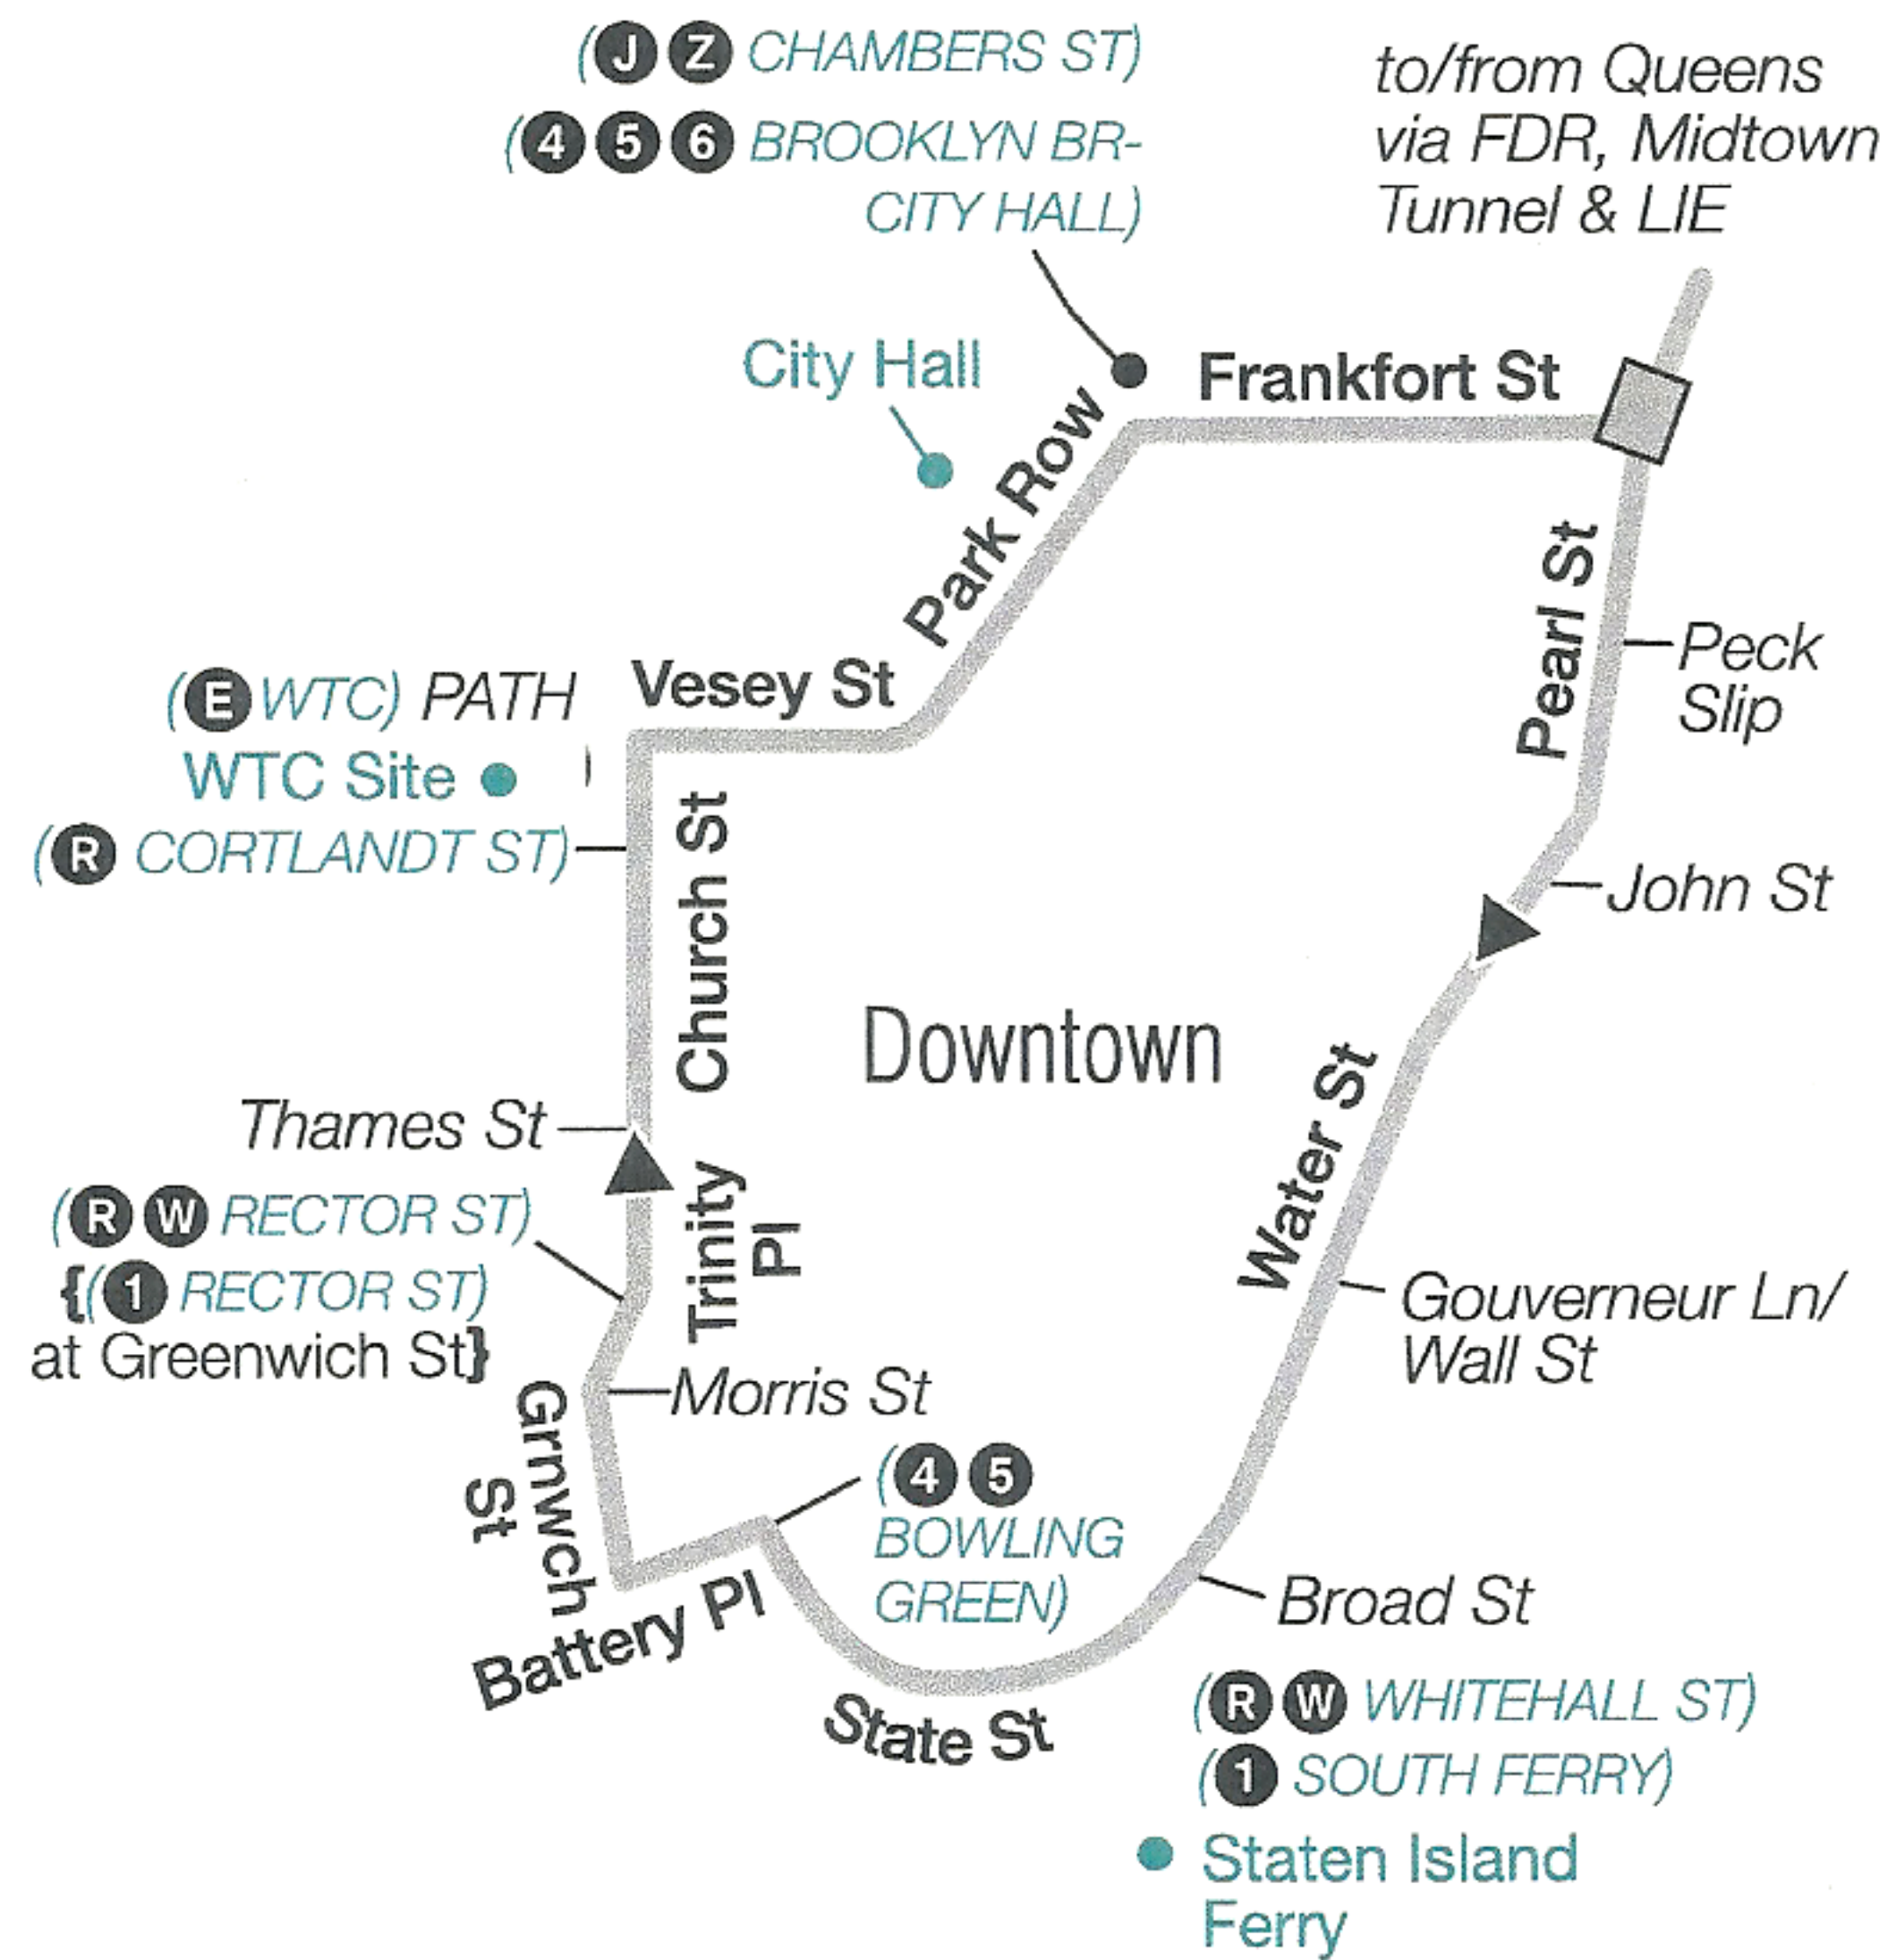

QM11 Downtown Service