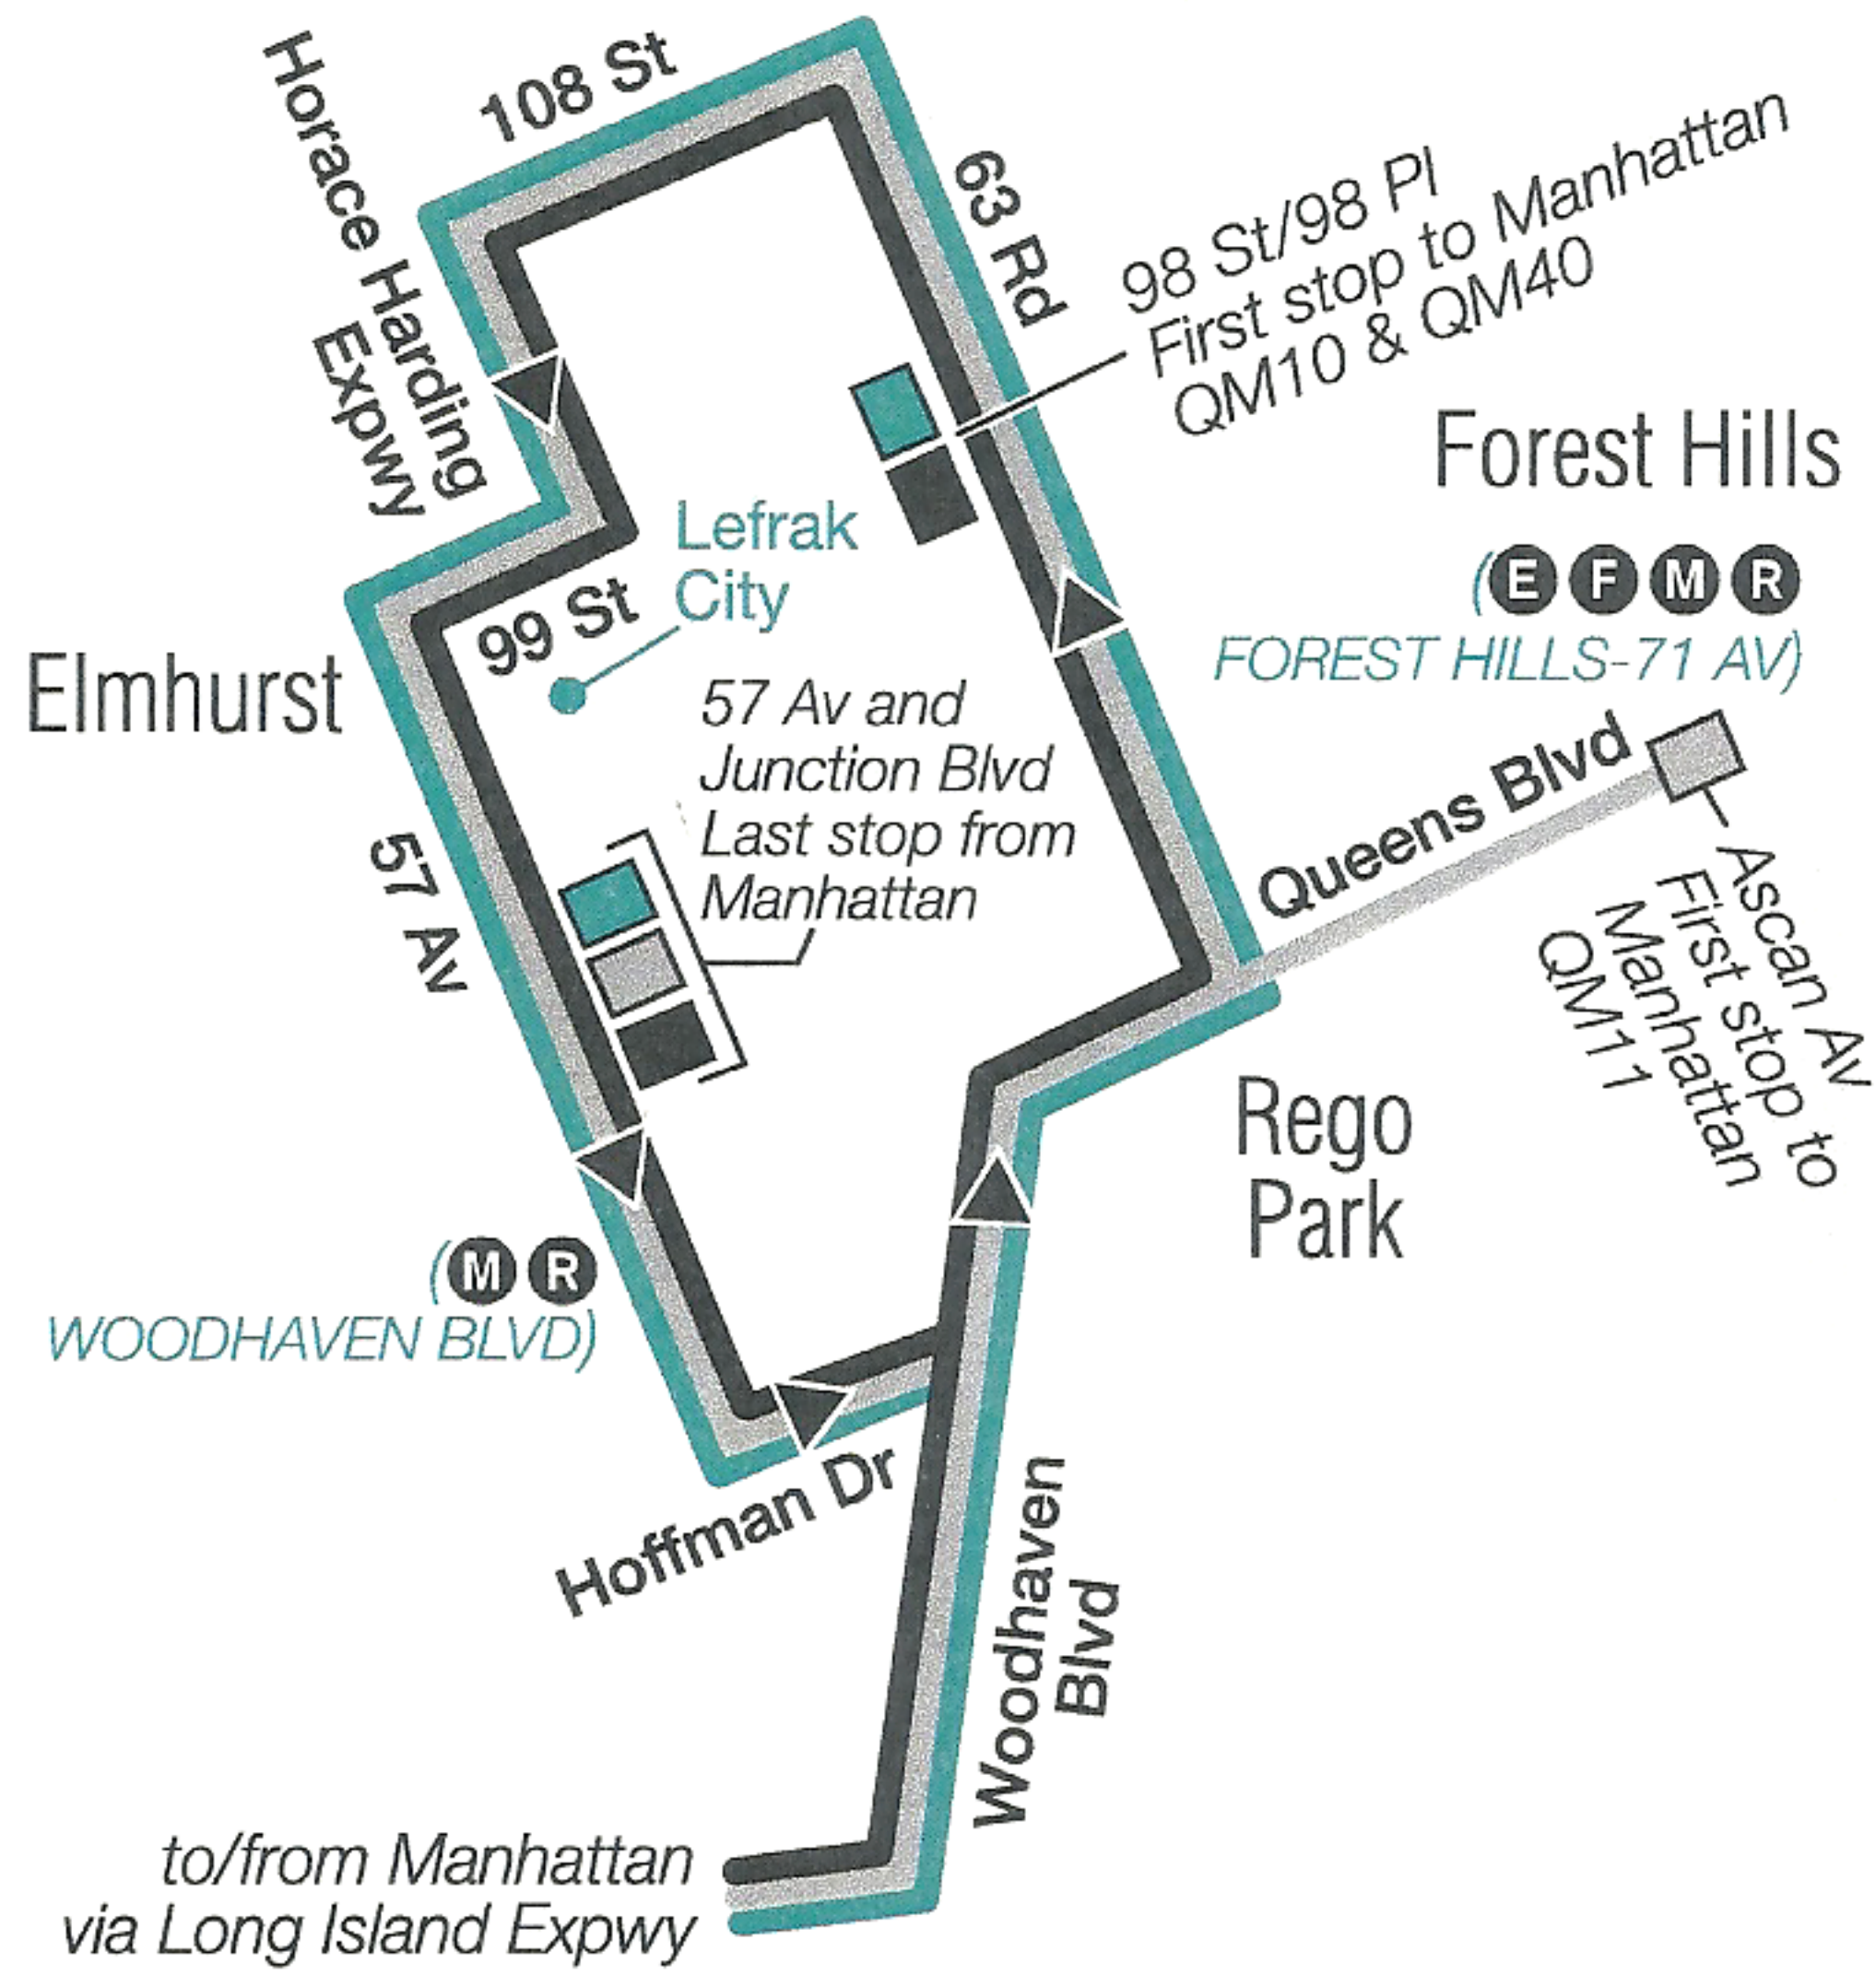

QM10/QM11/QM40 Queens Service

Queens

m_qm010-qm011-qm040_19287_cs

QM10/QM11/QM40 MAP LEGEND

- | | |
|-------------------|------------------------|
| QM10 Terminal | (6) STATION NAME |
| QM10 Service | Subway Connection |
| QM11 Terminal | MTA Metro-North |
| QM11 Service | Railroad Station |
| Point of Interest | QM40 Terminal |
| | QM40 Service |

63 Rd & 98 Pl
63 Rd & 102 St
108 St & 63 Rd
108 St & 62 Dr
Horace Harding Expwy &
Westside Av
99 St & 60 Av
57 Av & 99 St
57 Av & 97 St
57 Av & Junction Blvd
57 Av & 92 St
Woodhaven Blvd &
Hoffman Dr

**Stops in Manhattan
Drop-Off Only
(6 Av Service)**

34 St & 3 Av
34 St & Park Av
34 St & 5 Av
6 Av & 35 St
6 Av & 37 St
6 Av & 43 St
6 Av & 50 St
6 Av & 56 St
57 St & Madison Av
57 St & 3 Av

**Stops in Queens
Drop-Off Only**

Woodhaven Blvd &
Booth St
63 Rd & Queens Blvd
63 Rd & 98 Pl
63 Rd & 102 St
108 St & 63 Rd
108 St & 62 Dr
Horace Harding Expwy &
Westside Av
99 St & 60 Av
57 Av & 99 St
57 Av & 97 St
Junction Blvd & 57 Av

**Stops in Manhattan
Drop-Off Only**

Pearl St & Peck Slip
Water St & John St
Water St & Gouverneur Ln
Water St & Broad St
State St & Battery Pl
Trinity Pl & Morris St
Trinity Pl & Thames St
Church St & Vesey St
Park Row & Beekman St
Frankfort St & Pearl St